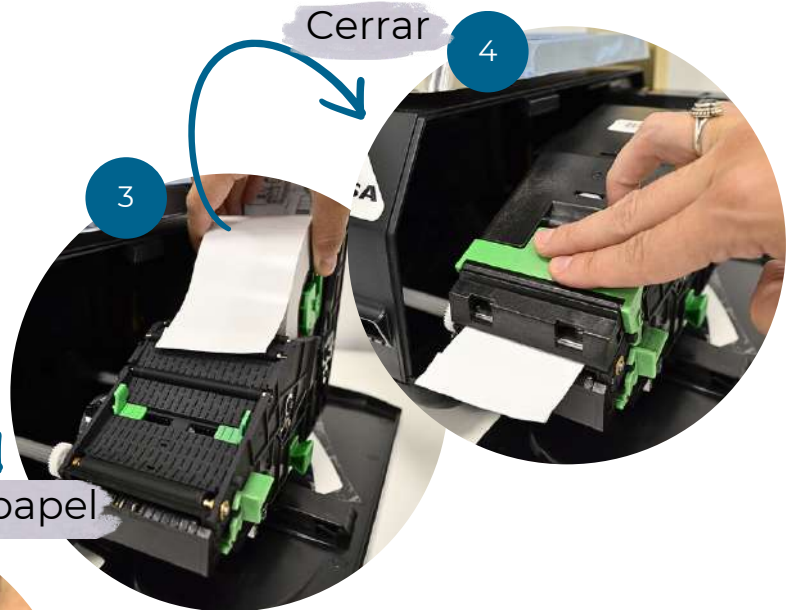

# ETIQUETADORAS LINERLESS

## ¿Qué es?

Las etiquetadoras LINERLESS son los nuevos sistemas de etiquetado integrados en las balanzas, DISPOSITIVOS INTELIGENTES basados en una tecnología y mecánica mejorada que permite aumentar el rendimiento de los equipos de pesaje en supermercados, haciéndolos MÁS RÁPIDOS, CÓMODOS Y EFICIENTES.

## Easy Change

La carga de papel de tique se realiza en pocos segundos.

Dispone de soportes diferentes para diferentes rollos:

- Tique estándar
- Etiqueta adhesiva estándar
- Rollo tiques de diámetro grande
- Papel linerless (tipo de papel adhesivo ECO, alta reducción de residuos en la impresión)

## ECOfriendly

El papel Linerless es una etiqueta en continuo que no llevan papel soporte, es decir, es directamente la etiqueta con pegamento. Esto también implica una reducción de la compra de etiquetas y un aumento de la productividad.