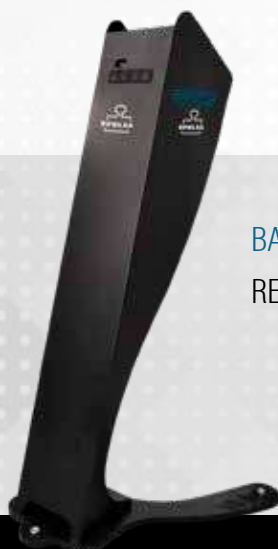

## ACCESORIOS BALANZA MOSTRADOR

KIT SOPORTE ADELANTADO 22CM  
REF. 000013989103 **47€**  
PVP

PIE REGULADOR ANTIDESLIZANTE  
REF. 000572091055 **10€**  
PVP

GOMA ANTIDESLIZANTE (Compatible con el pie regulador)  
REF. 000572091056 **4€**  
PVP

## ACCESORIOS BALANZA COLGANTE

KIT TELESCÓPICO BALANZA COLGANTE  
REF. 000013989109 **52€**  
PVP

CASQUILLO 360°  
REF. 000571210714 **15€**  
PVP

KIT SCANNER BALANZA COLGANTE  
REF. 000013989101 **189€**  
PVP