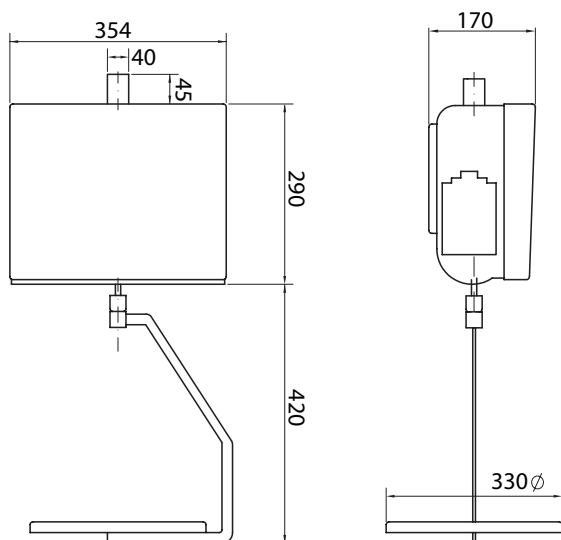

Dimensiones

Opciones

Opciones balanza colgante	REFERENCIA	PVP
WIFI	000119085839	86€
Kit telescópico balanza colgante	000013989109	52€
Casquillo 360° balanza colgante	000571210714	15€
Kit scanner balanza colgante	000013989101	189€