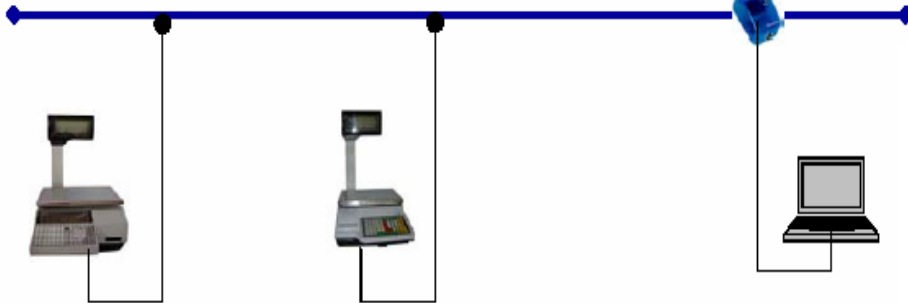

www.grupoepelsa.com

GRUPO EPELSA

"La comunicación SIN CABLES"

Grupo Epelsa, lanza al mercado un revolucionario sistema de interconexión de balanzas, CRE (Comunicaciones por Red Eléctrica). Sin cableado específico, utilizando la red eléctrica existente, reduciendo costes de instalación y mantenimiento. ENCHUFE LAS BALANZAS Y ESTARÁ OPERATIVA LA INTERCONEXIÓN.

NOVEDAD
comunicaciones
CRE

Red eléctrica (220V)

CRE300

Mercurio 110 RL LCD CRE

Mercurio 11 V12 CRE

Display gráfico
Comunicaciones Ethernet
7.000 artículos
12.000 líneas de ticket
Trazabilidad
Gestión líneas ticket
14 Vendedores
Smart Card
Célula digital
60 Balanzas interconectadas
Configuración:
(VENTA/ENVASADO/SS)